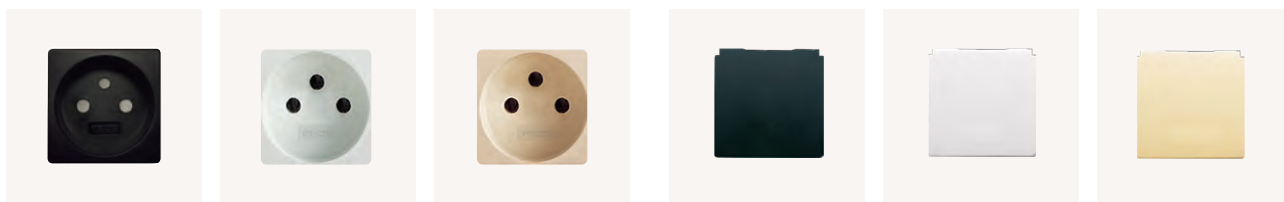

РОЗЕТКИ ФРАНЦУЗСКОГО СТАНДАРТА

FD16071-M
Пластиковая
накладка

FD16071
Пластиковая
накладка

FD16071-A
Пластиковая
накладка

FD16902-M
Накладка с
крышкой

FD16902
Накладка с
крышкой

FD16902-A
Накладка с
крышкой

НАКЛАДКА		СУППОРТ	МЕХАНИЗМ	ФРОНТАЛЬНАЯ* НАКЛАДКА
ПЛАСТИК ●	FD16071-M	FD20-BAST	FD16623	● FD16902-M
ПЛАСТИК ●	FD16071-A			● FD16902-A
ПЛАСТИК ○	FD16071			○ FD16902

Чтобы создать свою розетку французского стандарта, необходимо выбрать желаемую рамку, суппорт, механизм и, при желании, код фронтальной накладки(при необходимости). Например: FD01901SMP + FD16071-M + FD20-BAST + FD16623

* Подходит только для рамок с центральным квадратным отверстием. *