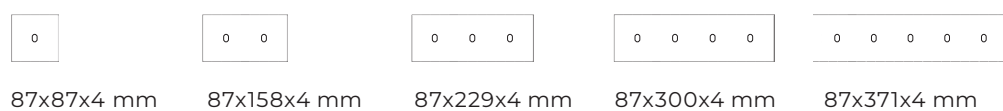

черный матовый	●	□ FD02101BK ○ FD02201BK	□ FD02102BK ○ FD02202BK	□ FD02103BK ○ FD02203BK	□ FD02104BK ○ FD02204BK	□ FD02105BK ○ FD02205BK
белый матовый	○	□ FD02101WH ○ FD02201WH	□ FD02102WH ○ FD02202WH	□ FD02103WH ○ FD02203WH	□ FD02104WH ○ FD02204WH	□ FD02105WH ○ FD02205WH
сатинированное матовое золото	●	□ FD02101SMG ○ FD02201SMG	□ FD02102SMG ○ FD02202SMG	□ FD02103SMG ○ FD02203SMG	□ FD02104SMG ○ FD02204SMG	□ FD02105SMG ○ FD02205SMG
сатинированная матовая патина	●	□ FD02101SMP ○ FD02201SMP	□ FD02102SMP ○ FD02202SMP	□ FD02103SMP ○ FD02203SMP	□ FD02104SMP ○ FD02204SMP	□ FD02105SMP ○ FD02205SMP
сатинированный матовый никель	●	□ FD02101SMN ○ FD02201SMN	□ FD02102SMN ○ FD02202SMN	□ FD02103SMN ○ FD02203SMN	□ FD02104SMN ○ FD02204SMN	□ FD02105SMN ○ FD02205SMN