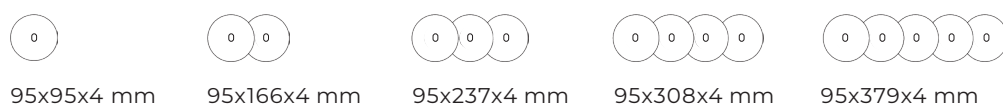

черный матовый	●	□ FD02101BK ○ FD02201BK	□ FD02102BK ○ FD02202BK	□ FD02103BK ○ FD02203BK	□ FD02104BK ○ FD02204BK	□ FD02105BK ○ FD02205BK
белый матовый	○	□ FD02101WH ○ FD02201WH	□ FD02102WH ○ FD02202WH	□ FD02103WH ○ FD02203WH	□ FD02104WH ○ FD02204WH	□ FD02105WH ○ FD02205WH
сатинированное матовое золото	●	□ FD02101SMG ○ FD02201SMG	□ FD02102SMG ○ FD02202SMG	□ FD02103SMG ○ FD02203SMG	□ FD02104SMG ○ FD02204SMG	□ FD02105SMG ○ FD02205SMG
сатинированная матовая патина	●	□ FD02101SMP ○ FD02201SMP	□ FD02102SMP ○ FD02202SMP	□ FD02103SMP ○ FD02203SMP	□ FD02104SMP ○ FD02204SMP	□ FD02105SMP ○ FD02205SMP
сатинированный матовый никель	●	□ FD02101SMN ○ FD02201SMN	□ FD02102SMN ○ FD02202SMN	□ FD02103SMN ○ FD02203SMN	□ FD02104SMN ○ FD02204SMN	□ FD02105SMN ○ FD02205SMN