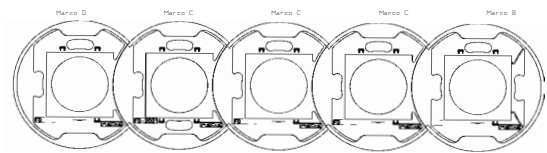

СХЕМЫ ПОДКЛЮЧЕНИЯ

ROUND COLLECTION