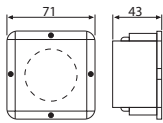

FD-1D2/ST
ST коннектор с заглушкой, 19,20 мм

FD-2D2/LC
LC бесфланцевый коннектор с заглушкой, 19,20 мм

FD-2D2/SC
SC бесфланцевый коннектор с заглушкой, 19,20 мм

МОНТАЖНЫЕ АКСЕССУАРЫ

FD2373
71 x 71 x 43 mm