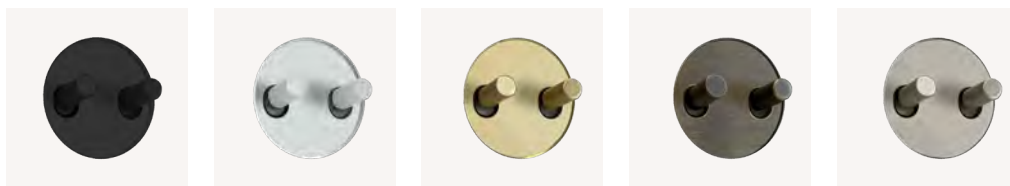

ДВОЙНОЙ ТУМБЛЕРНЫЙ ВЫКЛЮЧАТЕЛЬ & ДИММЕР

черный матовый   белый матовый   сатинированное матовое золото   сатинированная матовая пати́на   сатинированный матовый никель

	НАКЛАДКА	РУЧКА	СУППОРТ	МЕХАНИЗМ	ДИММЕР *
латунь	● FD04521BK	● 2 x FD02318BK-M ● 2 x FD02318BK-A	FD21-BAST	2 x FD16505 2 x FD16506 2 x FD16507 2 x FD16605 2 x FD16557 2 x FD16559 2 x FD16508 2 x FD16558 2 x FD16516	FD-LD200KRON (Мощность: 2 x 100 W)
латунь	○ FD04521WH	○ 2 x FD02318WH-M ○ 2 x FD02318WH-A			
латунь	● FD04521SMG	● 2 x FD02318SMG-M ● 2 x FD02318SMG-A			
латунь	● FD04521SMP	● 2 x FD02318SMP-M ● 2 x FD02318SMP-A			
латунь	● FD04521SMN	● 2 x FD02318SMN-M ● 2 x FD02318SMN-A			
пластик	● FD04421P-M	● ○ ● ● ●			
пластик	● FD04421P-A	● ○ ● ● ●			
пластик	○ FD04421P	● ○ ● ● ●			

Для создания двойного тумблерного выключателя необходимо выбрать желаемую коллекцию рамок, накладку, 2 тумблера, суппорт и механизмы выключателя. Например: FD01901SMN + 2 x FD02318SMN-M + FD04521SMN-M + FD21-BAST + 2 x FD16505

* Диммер можно использовать только с механизмом **FD16516**