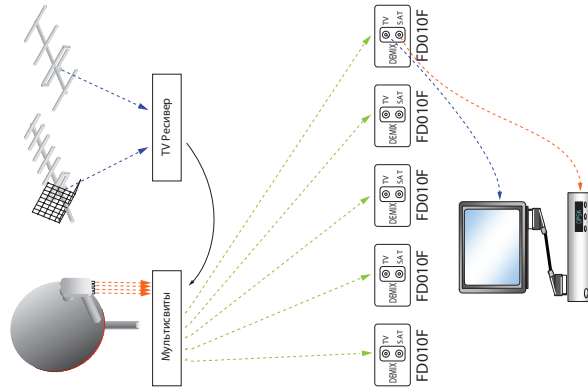

Пример использования розеток FD010F для создания сети ТВ/Спутник типа «звезда»