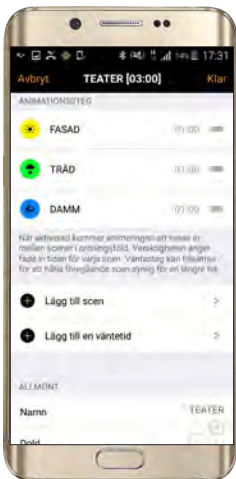

НАРУЖНОЕ ОСВЕЩЕНИЕ

Подключите настенные светильники, уличное освещение и фонари к системе Bluetooth и вы получите такое же управление на улице, как и в помещении. Беспроводная синхронизация упрощает подключение.