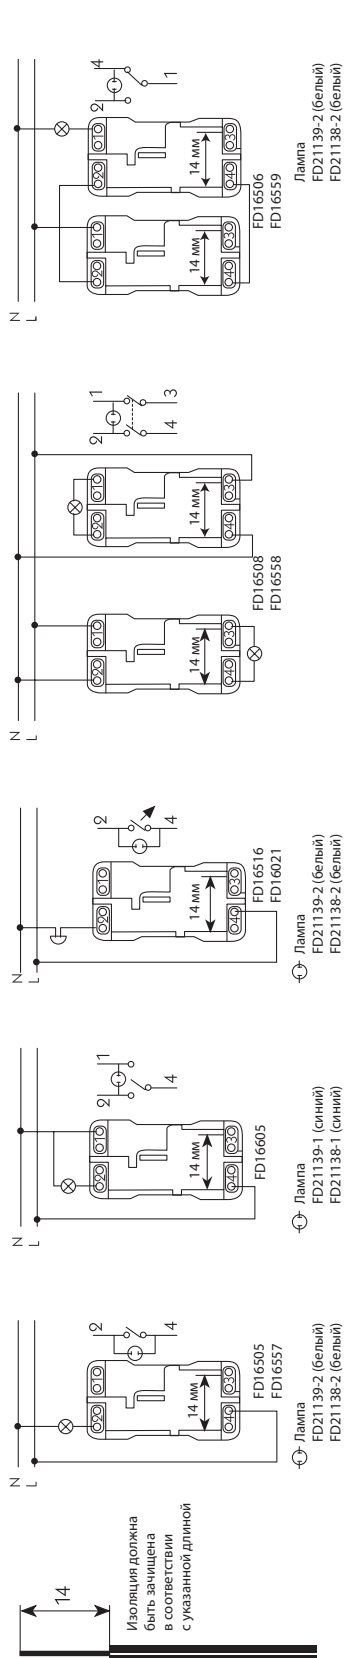

На суппорте имеются стрелки и соответствующие надписи для правильной установки в монтажную коробку.

СХЕМЫ ПОДКЛЮЧЕНИЯ

ТЕХНИЧЕСКИЕ ДАННЫЕ

- FD16505 Выключатель
- FD16506 Переключатель с 2-х мест
- FD16507 Перекрестный выключатель
- FD16508 Двухполюсный выключатель
- FD16516 Механизм кнопки
- FD16605 Механизм выключателя с индикацией режима
- FD18565 Механизм двойной кнопки для жалюзи
- FD18569 Переключатель для жалюзи
- FD16557 Выключатель 16A
- FD16558 Механизм двухполюсного выключателя 16A
- FD16559 Выключатель 16A
- FD16599 Кнопка-выключатель с задержкой времени выключения