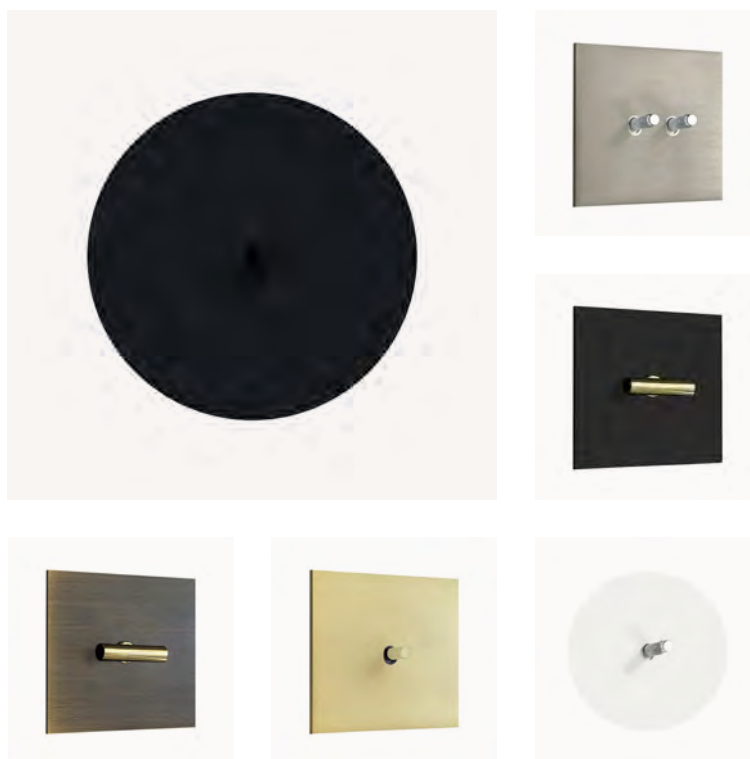

Наша команда, всегда ищущая решения, теперь работает КРУГЛОСУТОЧНО. Каждый проект исполняется индивидуальным, эксклюзивным образом.

черный матовый	●	□ FD02101BK ○ FD02201BK	□ FD02102BK ○ FD02202BK	□ FD02103BK ○ FD02203BK	□ FD02104BK ○ FD02204BK	□ FD02105BK ○ FD02205BK
белый матовый	○	□ FD02101WH ○ FD02201WH	□ FD02102WH ○ FD02202WH	□ FD02103WH ○ FD02203WH	□ FD02104WH ○ FD02204WH	□ FD02105WH ○ FD02205WH
сатинированное матовое золото	●	□ FD02101SMG ○ FD02201SMG	□ FD02102SMG ○ FD02202SMG	□ FD02103SMG ○ FD02203SMG	□ FD02104SMG ○ FD02204SMG	□ FD02105SMG ○ FD02205SMG
сатинированная матовая патина	●	□ FD02101SMP ○ FD02201SMP	□ FD02102SMP ○ FD02202SMP	□ FD02103SMP ○ FD02203SMP	□ FD02104SMP ○ FD02204SMP	□ FD02105SMP ○ FD02205SMP
сатинированный матовый никель	●	□ FD02101SMN ○ FD02201SMN	□ FD02102SMN ○ FD02202SMN	□ FD02103SMN ○ FD02203SMN	□ FD02104SMN ○ FD02204SMN	□ FD02105SMN ○ FD02205SMN