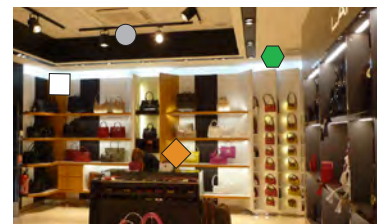

ПРИЛОЖЕНИЕ Светильники и источники света со сценами и анимацией настраивают клиентов и сотрудников на правильный лад. Создается живая среда.