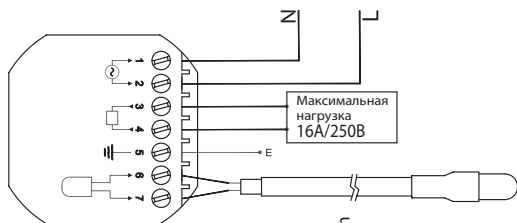

Кабель с датчиком L=4 м