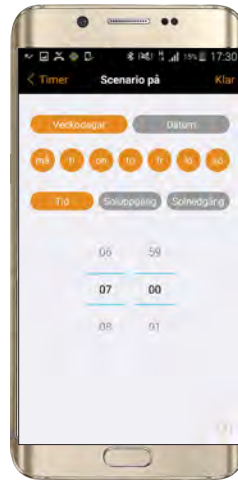

ПРИЛОЖЕНИЕ Светильники и источники света со сценами и анимацией настраивают клиентов и сотрудников на правильный лад. Создается живая среда.