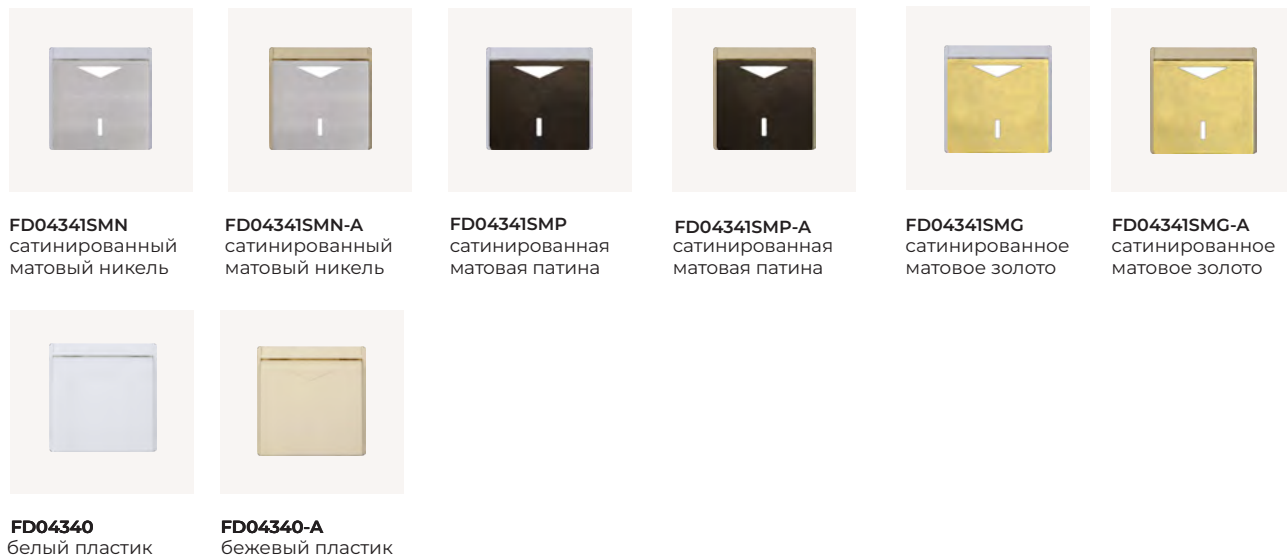

		МЕХАНИЗМ	СУППОРТ
черный пластик	●	FD28625-M	FD20-BAST
бежевый пластик	●	FD28625-A	
белый пластик	○	FD28625	

КАРТОЧНЫЙ ВЫКЛЮЧАТЕЛЬ ДЛЯ ОТЕЛЕЙ

Наш новый карточный выключатель для отелей имеет изысканный вид, благодаря уникальному латунному покрытию. Изысканная отделка для тех, кто любит уникальные детали, и использование новейших технологий в области светодиодной сигнализации. Важной особенностью является возможность использования карт разной толщины: от 0,7 мм до 1,8 мм. Механизм карточного выключателя может быть установлен в рамки всех коллекций FEDE в стандартную европейскую коробку (60 мм), также, как и все остальные механизмы, представленные в этом каталоге.