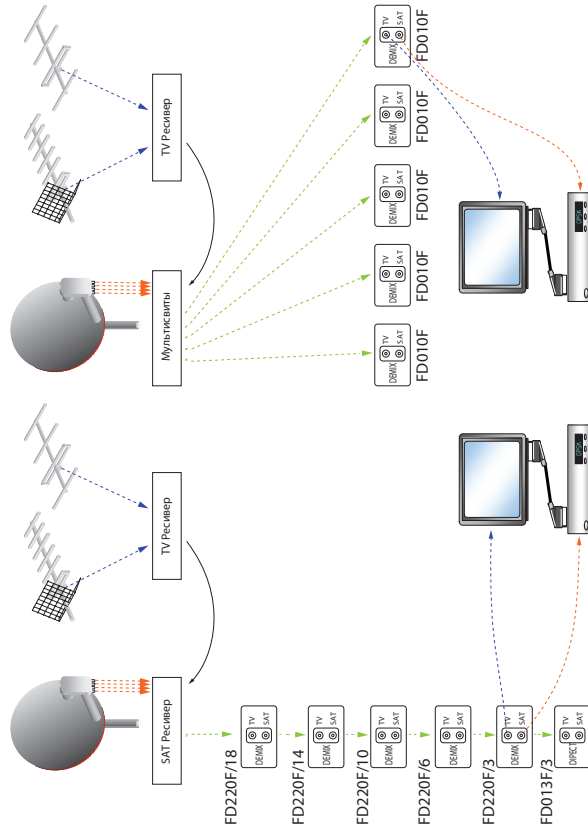

СХЕМЫ ПОДКЛЮЧЕНИЯ

ТЕХНИЧЕСКИЕ ДАННЫЕ

Существует два типа подключения телевизионного сигнала для нескольких потребителей: параллельная схема (разводка «звездой») и последовательная схема подключения.

В первом случае используются делители, также называемые разделителями, которые отвечают за равномерное разделение мощности входного сигнала на 2, 3 и 4; хотя следует отметить, что при каждом делении на 2 мощность сигнала для каждого выхода также уменьшается вдвое (фактически даже на немого больше: падение сигнала обычно составляет 3,5-4,5 дБ).

Этот метод подключения обеспечивает большую равномерность мощности в телевизионном диапазоне частот и отличную изоляцию между клеммами, однако для этого требуется больше кабелей.

Во втором случае используются ответвители, и телевизионные каналы подключаются последовательно (каскадно) один за другим. Этот тип проводки обеспечивает неравномерное разделение сигнала. Такой способ подключения обеспечивает неравномерное разделение сигнала, проще в реализации и требует меньшего количества кабелей. Однако при реализации этой схемы сигнал достигает меньшего числа телевизионных приемников.

--- TV сигнал
--- SAT сигнал
--- TV/SAT сигнал

Пример использования розетки FD220F для создания «Каскадной» сети ТВ/Спутник с одним кабелем IF-IF