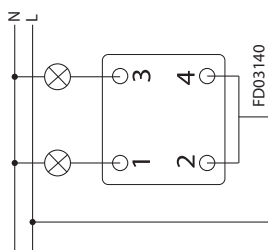

СХЕМЫ ПОДКЛЮЧЕНИЯ

ТЕХНИЧЕСКИЕ ДАННЫЕ

- FD03110 / FD03111 Выключатель 10А/Выключатель 10А с подсветкой
- FD03120 / FD03121 Переключатель с 2-х мест/Переключатель с 2-х мест с подсветкой
- FD03130 / FD03131 Переключатель с 3-х мест/Переключатель с 3-х мест с подсветкой
- FD03140 Сдвоенный выключатель
- FD03150 Выключатель 25А
- FD03160 Двухполюсный выключатель 25А