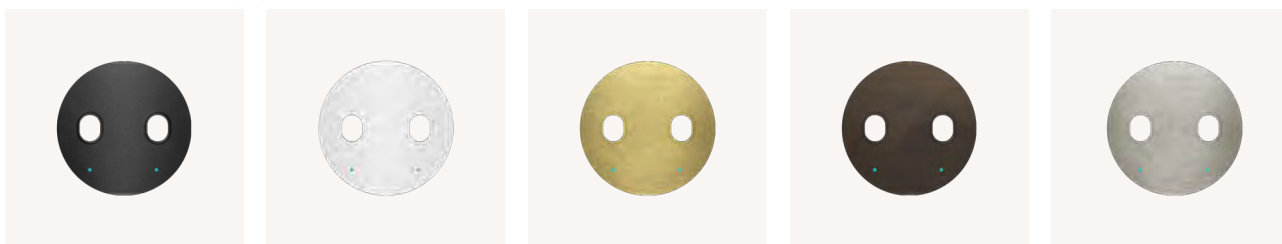

НАКЛАДКА НА ДВЕ ТУМБЛЕРНЫЕ РУЧКИ С LED ПОДСВЕТКОЙ

FD04521PD-BK черный матовый   **FD04521PD-WH** белый матовый   **FD04521PD-SMG** сатинированное матовое золото   **FD04521PD-SMP** сатинированная матовая патина   **FD04521PD-SMN** сатинированный матовый никель