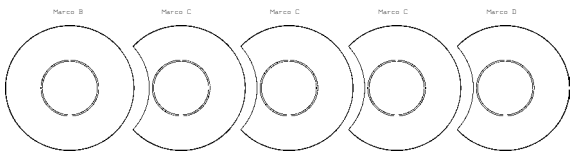

СХЕМЫ ПОДКЛЮЧЕНИЯ

ROUND COLLECTION