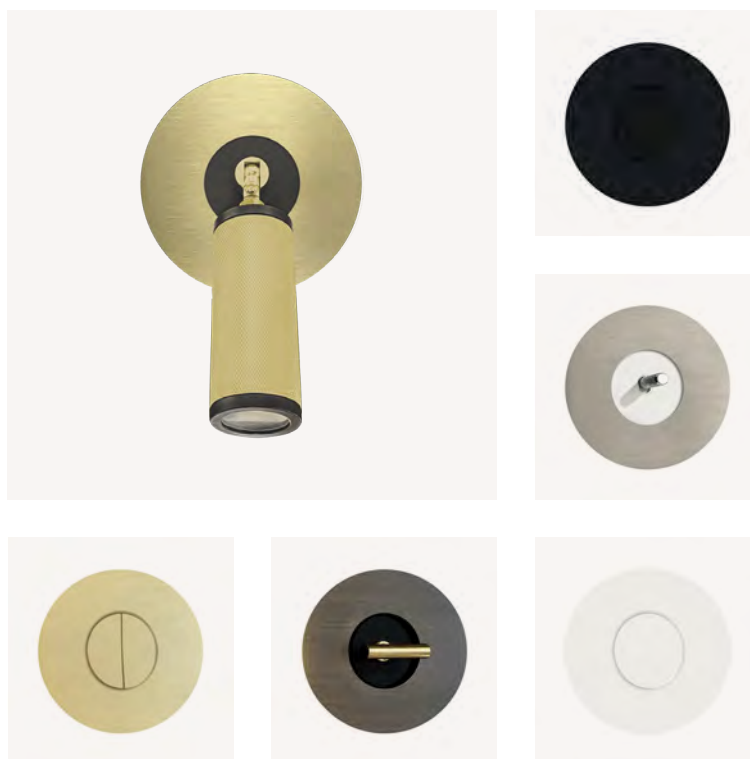

Они представлены в матовой отделке и изготовлены из высококачественного алюминия.

95x95x4 mm

95x166x4 mm

95x237x4 mm

95x308x4 mm

95x379x4 mm

черный матовый

FD01901BK