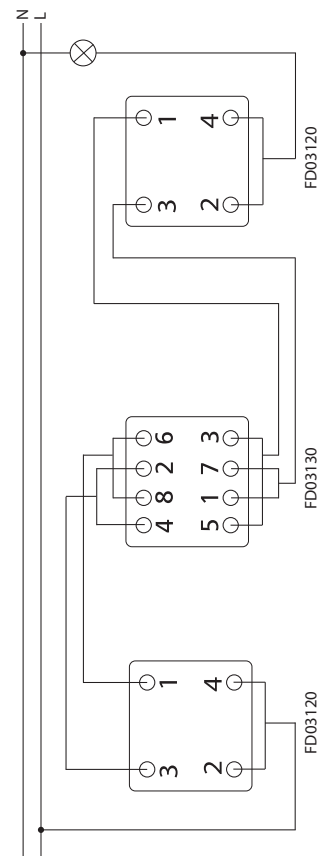

СХЕМЫ ПОДКЛЮЧЕНИЯ

ТЕХНИЧЕСКИЕ ДАННЫЕ

- FD03110 / FD03111 Выключатель 10А/Выключатель 10А с подсветкой
- FD03120 / FD03121 Переключатель с 2-х мест/Переключатель с 2-х мест с подсветкой
- FD03130 / FD03131 Переключатель с 3-х мест/Переключатель с 3-х мест с подсветкой
- FD03140 Сдвоенный выключатель
- FD03150 Выключатель 25А
- FD03160 Двухполюсный выключатель 25А