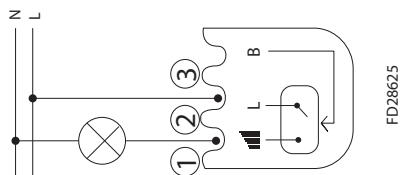

- FD16505 Выключатель
- FD16506 Переключатель с двух мест
- FD16438 Поворотный Диммер
- FD28601 Сенсорный выключатель
- FD28602 Сенсорный двухклавишный выключатель
- FD28625 Сенсорный диммер для всех коллекций рамок FEDE