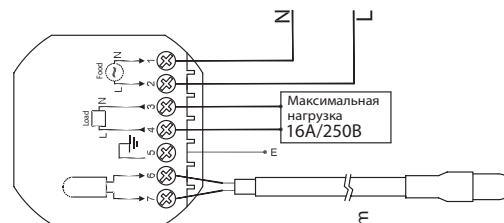

Кабель с датчиком L=4 м

Данный термостат позволяет предварительно запрограммировать два режима работы: экономичный и комфортный. Режимы выбираются нажатием на соответствующие кнопки. На жидкокристаллическом дисплее отображается текущая настройка термостата.

Данный термостат может работать в следующих режимах:

- Управление температурой пола
- управление температурой воздуха (например, при подключении электрических радиаторов)
- комбинированный режим