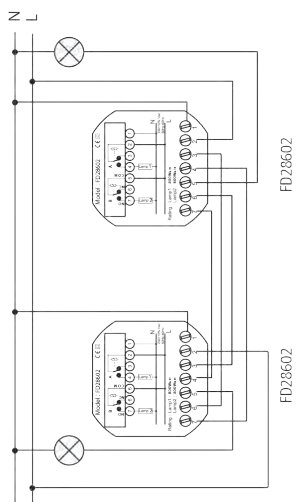

СХЕМЫ ПОДКЛЮЧЕНИЯ

ТЕХНИЧЕСКИЕ ДАННЫЕ

FD28602

FD28602