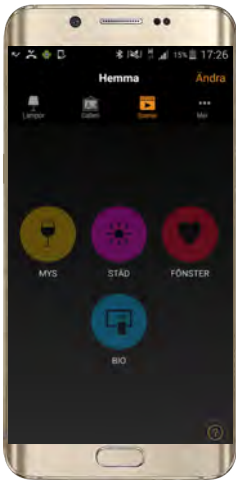

СИСТЕМА BLUETOOTH

ГОСТИНАЯ

Встраиваемые светильники, светодиодные цепи и источники света управляются с помощью Bluetooth-привода, безусловно, являются частью системы. Подключите неблокируемую кнопку и укажите в приложении действие, которое вы хотите выполнить.

ПРИЛОЖЕНИЕ Большие окна при дневном свете в течение суток нуждаются в соответствующем сценарии. Астротаймер и настройки программирования гарантируют, что гости всегда будут наслаждаться оптимальным освещением.

МАГАЗИНЫ, РЕСТОРАНЫ И ОБЩЕСТВЕННЫЕ МЕСТА

Управляет малыми и большими группами освещения. Система комплектуется диммерами от 0 до 2000 ВА для светодиодных светильников. Установка выполняется быстро, так как не требуется прокладка лишних проводов или сложное программирование. Также снижается риск возникновения нежелательных расходов. Если в дальнейшем вы захотите подключить больше осветительных приборов, интеграция будет быстрой и плавной.