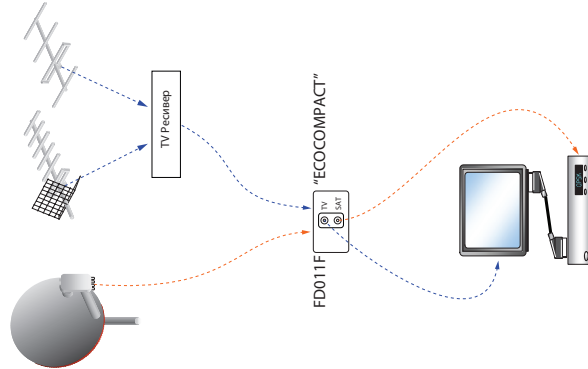

Пример использования розетки FD011F или комплекта «ECSOMPACT» для создания сети ТВ/Спутник