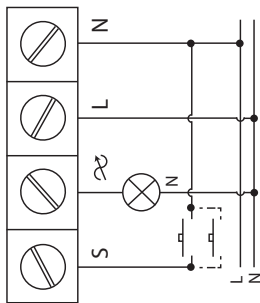

СХЕМЫ ПОДКЛЮЧЕНИЯ

ТЕХНИЧЕСКИЕ ДАННЫЕ

Для управления диммерами используются механизмы кнопок FD16516 без светодиода.