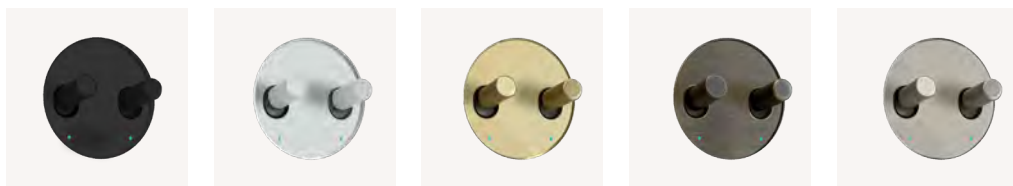

FD04420PD-M
черный пластик

FD04420PD-A
бежевый пластик

FD04420PD
белый пластик

ДВОЙНОЙ ТУМБЛЕРНЫЙ ВЫКЛЮЧАТЕЛЬ С LED ПОДСВЕТКОЙ

черный матовый белый матовый сатинированное матовое золото сатинированная матовая патина сатинированный матовый никель