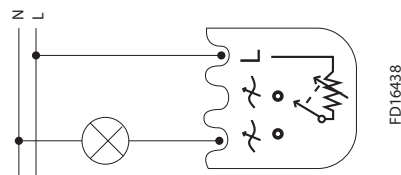

- FD16505 Выключатель
- FD16506 Переключатель с двух мест
- FD16438 Поворотный Диммер
- FD28601 Сенсорный выключатель
- FD28602 Сенсорный двухклавишный выключатель
- FD28625 Сенсорный диммер для всех коллекций рамок FEDE