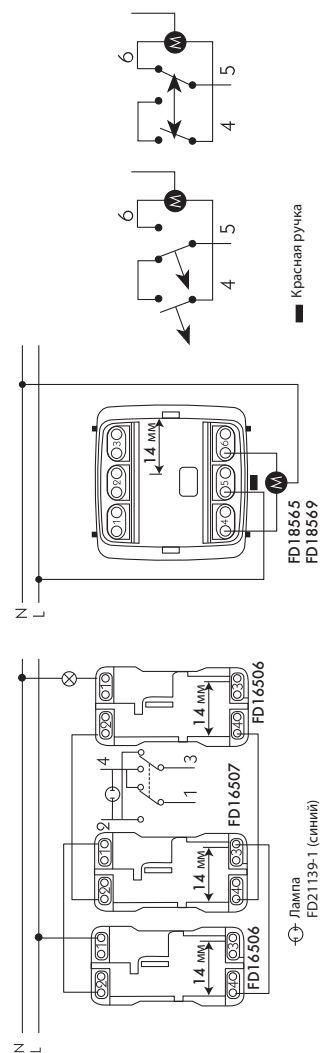

На суппорте имеются стрелки и соответствующие надписи для правильной установки в монтажную коробку.

СХЕМЫ ПОДКЛЮЧЕНИЯ

ТЕХНИЧЕСКИЕ ДАННЫЕ

- FD16505 Выключатель
- FD16506 Переключатель с 2-х мест
- FD16507 Перекрестный выключатель
- FD16508 Двухполюсный выключатель
- FD16516 Механизм кнопки
- FD16605 Механизм выключателя с индикацией режима
- FD18565 Механизм двойной кнопки для жалюзи
- FD18569 Переключатель для жалюзи
- FD16557 Выключатель 16A
- FD16558 Механизм двухполюсного выключателя 16A
- FD16559 Выключатель 16A
- FD16599 Кнопка-выключатель с задержкой времени выключения