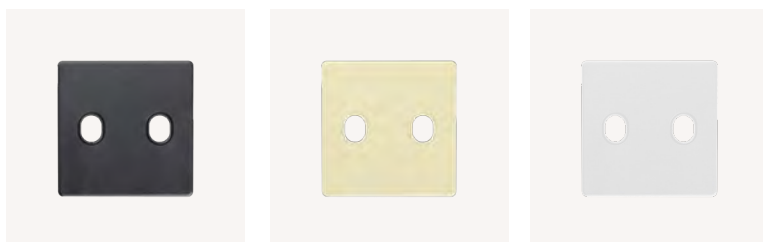

FD04421P-M
черный пластик

FD04421P-A
бежевый пластик

FD04421P
белый пластик