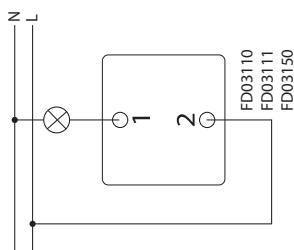

СХЕМЫ ПОДКЛЮЧЕНИЯ

ТЕХНИЧЕСКИЕ ДАННЫЕ

- FD03110 / FD03111 Выключатель 10А/Выключатель 10А с подсветкой
- FD03120 / FD03121 Переключатель с 2-х мест/Переключатель с 2-х мест с подсветкой
- FD03130 / FD03131 Переключатель с 3-х мест/Переключатель с 3-х мест с подсветкой
- FD03140 Сдвоенный выключатель
- FD03150 Выключатель 25А
- FD03160 Двухполюсный выключатель 25А