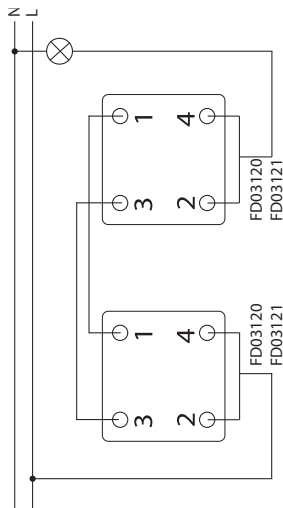

СХЕМЫ ПОДКЛЮЧЕНИЯ

ТЕХНИЧЕСКИЕ ДАННЫЕ

- FD03110 / FD03111 Выключатель 10А/Выключатель 10А с подсветкой
- FD03120 / FD03121 Переключатель с 2-х мест/Переключатель с 2-х мест с подсветкой
- FD03130 / FD03131 Переключатель с 3-х мест/Переключатель с 3-х мест с подсветкой
- FD03140 Сдвоенный выключатель
- FD03150 Выключатель 25А
- FD03160 Двухполюсный выключатель 25А