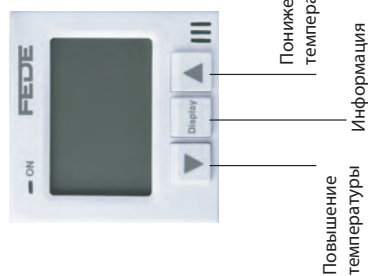

ТЕХНИЧЕСКИЕ ДАННЫЕ

Термостаты FD18000/FD18001

Мультифункциональный термостат FD18004

Этот термостат обеспечивает простое и интуитивно понятное управление температурой, текущие настройки которого отображаются на большом жидкокристаллическом дисплее. Благодаря встроенному RGB, дисплей термостата меняет цвет в зависимости от режима работы: когда активирован режим нагрева, дисплей загорается синим. Установленная температура и фактическая температура отображаются на дисплее попеременно; нажатие кнопки "DISPLAY" отобразит только фактическую температуру, а повторное нажатие кнопки повторно активирует режим сопоставления информации.