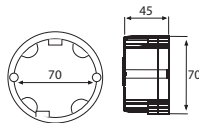

FD5626
Соединитель для монтажной коробки FD5625GW