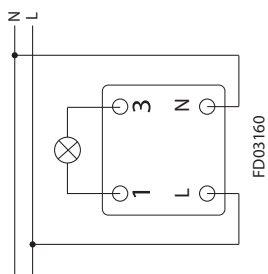

СХЕМЫ ПОДКЛЮЧЕНИЯ

ТЕХНИЧЕСКИЕ ДАННЫЕ

- FD03110 / FD03111 Выключатель 10А/Выключатель 10А с подсветкой
- FD03120 / FD03121 Переключатель с 2-х мест/Переключатель с 2-х мест с подсветкой
- FD03130 / FD03131 Переключатель с 3-х мест/Переключатель с 3-х мест с подсветкой
- FD03140 Сдвоенный выключатель
- FD03150 Выключатель 25А
- FD03160 Двухполюсный выключатель 25А