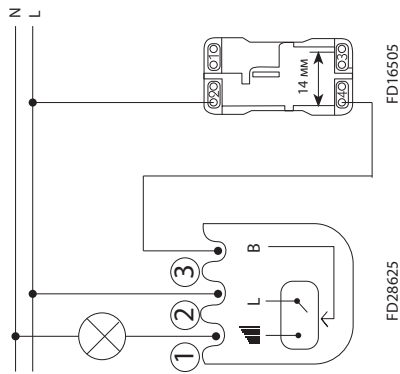

- FD16505 Выключатель
- FD16506 Переключатель с двух мест
- FD16438 Поворотный Диммер
- FD28601 Сенсорный выключатель
- FD28602 Сенсорный двухклавишный выключатель
- FD28625 Сенсорный диммер для всех коллекций рамок FEDE