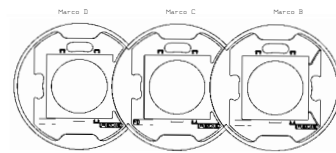

СХЕМЫ ПОДКЛЮЧЕНИЯ

ROUND COLLECTION