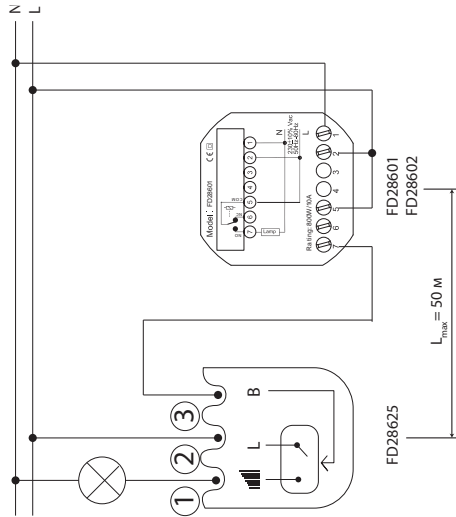

СХЕМЫ ПОДКЛЮЧЕНИЯ

ТЕХНИЧЕСКИЕ ДАННЫЕ