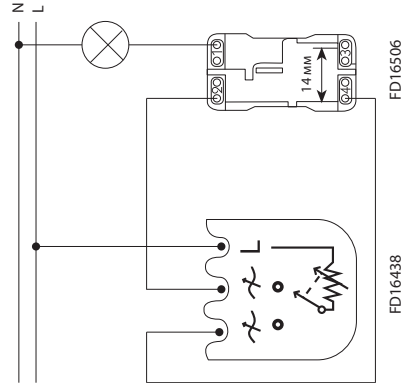

- FD16505 Выключатель
- FD16506 Переключатель с двух мест
- FD16438 Поворотный Диммер
- FD28601 Сенсорный выключатель
- FD28602 Сенсорный двухклавишный выключатель
- FD28625 Сенсорный диммер для всех коллекций рамок FEDE