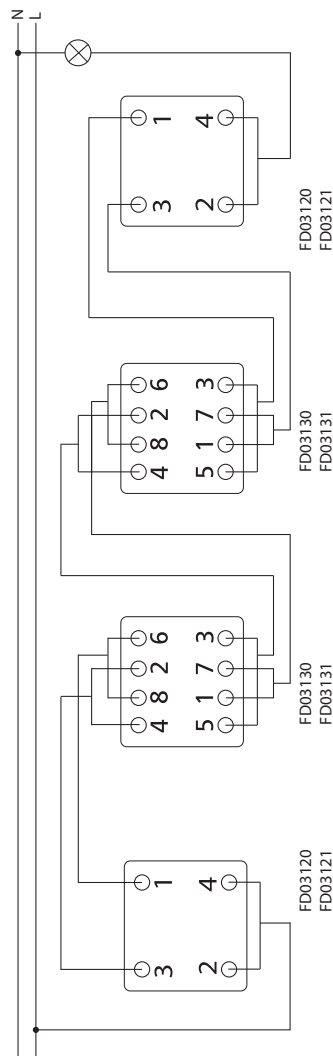

СХЕМЫ ПОДКЛЮЧЕНИЯ

ТЕХНИЧЕСКИЕ ДАННЫЕ

- FD03110 / FD03111 Выключатель 10А/Выключатель 10А с подсветкой
- FD03120 / FD03121 Переключатель с 2-х мест/Переключатель с 2-х мест с подсветкой
- FD03130 / FD03131 Переключатель с 3-х мест/Переключатель с 3-х мест с подсветкой
- FD03140 Сдвоенный выключатель
- FD03150 Выключатель 25А
- FD03160 Двухполюсный выключатель 25А