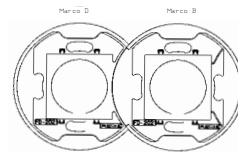

СХЕМЫ ПОДКЛЮЧЕНИЯ

ROUND COLLECTION