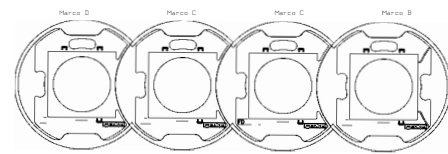

СХЕМЫ ПОДКЛЮЧЕНИЯ

ROUND COLLECTION