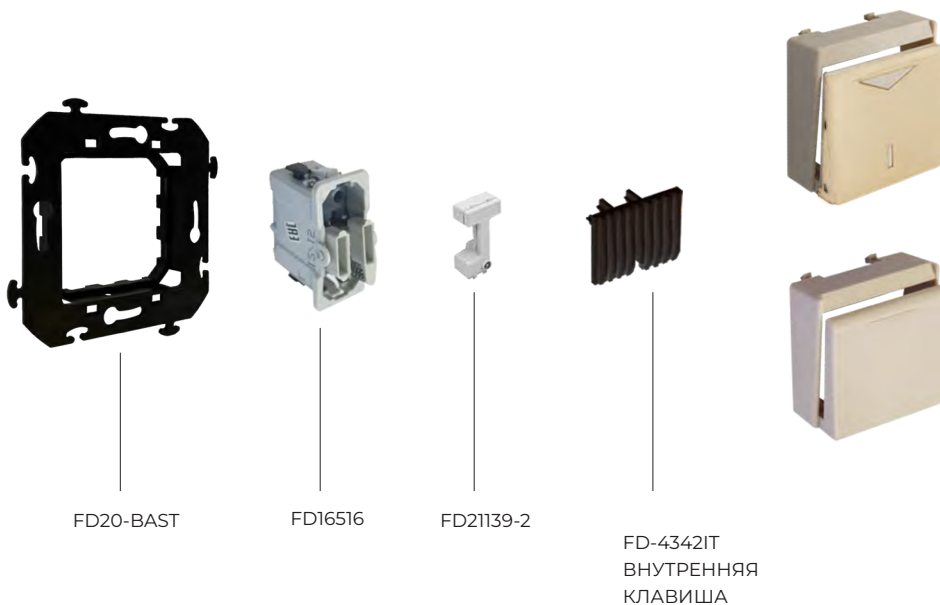

КАРТОЧНЫЙ ВЫКЛЮЧАТЕЛЬ ДЛЯ ОТЕЛЕЙ

Наш новый карточный выключатель для отелей имеет изысканный вид, благодаря уникальному латунному покрытию. Изысканная отделка для тех, кто любит уникальные детали, и использование новейших технологий в области светодиодной сигнализации. Важной особенностью является возможность использования карт разной толщины: от 0,7 мм до 1,8 мм. Механизм карточного выключателя может быть установлен в рамки всех коллекций FEDE в стандартную европейскую коробку (60 мм), также, как и все остальные механизмы, представленные в этом каталоге.