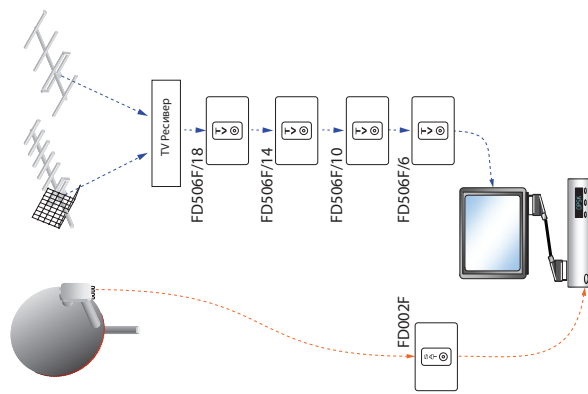

Пример использования розеток FD506F и FD002F для создания «каскадной» ТВ-сети и непосредственного подключения спутникового ТВ