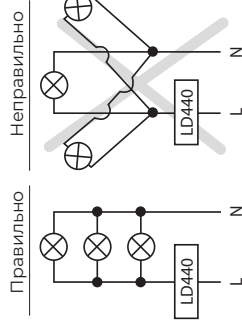

Подключение нагрузки:
Чтобы снизить уровень электромагнитных помех, используйте параллельное подключение цепи нагрузки.