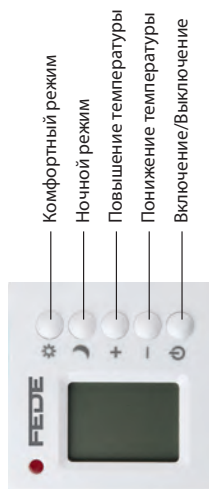

Мультифункциональный термостат FD18004

Этот термостат обеспечивает простое и интуитивно понятное управление температурой, текущие настройки которого отображаются на большом жидкокристаллическом дисплее. Благодаря встроенному RGB, дисплей термостата меняет цвет в зависимости от режима работы: когда активирован режим нагрева, дисплей загорается синим. Установленная температура и фактическая температура отображаются на дисплее попеременно; нажатие кнопки "DISPLAY" отобразит только фактическую температуру, а повторное нажатие кнопки повторно активирует режим сопоставления информации.

Доступны две версии термостатов:
FD18000 — для контроля температуры пола
FD18001 — для контроля температуры воздуха